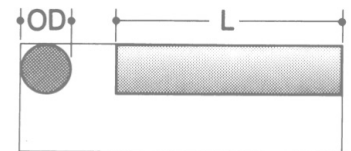

Uses include dowel pins, insulating spacers, stop pins, switch actuators and keys. Also available in other plastics.

Part No.	OD (in)	OD (mm)	Length (fraction)	Length (in)	Length (mm)
047125	0.047	1.19	1/8	0.125	3.18
047250	0.047	1.19	1/4	0.250	6.35
047375	0.047	1.19	3/8	0.375	9.53
047500	0.047	1.19	1/2	0.500	12.70
062125	0.062	1.57	1/8	0.125	3.18
062250	0.062	1.57	1/4	0.250	6.35
062375	0.062	1.57	3/8	0.375	9.53
062500	0.062	1.57	1/2	0.500	12.70
093125	0.093	2.36	1/8	0.125	3.18
093250	0.093	2.36	1/4	0.250	6.35
093375	0.093	2.36	3/8	0.375	9.53
093500	0.093	2.36	1/2	0.500	12.70
125125	0.125	3.18	1/8	0.125	3.18
125187	0.125	3.18	3/16	0.188	4.78
125250	0.125	3.18	1/4	0.250	6.35
125375	0.125	3.18	3/8	0.375	9.53
125500	0.125	3.18	1/2	0.500	12.70
187125	0.187	4.75	1/8	0.125	3.18
187250	0.187	4.75	1/4	0.250	6.35
187375	0.187	4.75	3/8	0.375	9.53
187500	0.187	4.75	1/2	0.500	12.70
187750	0.187	4.75	3/4	0.875	22.23
250125	0.250	6.35	1/8	0.125	3.18
250250	0.250	6.35	1/4	0.250	6.35
250375	0.250	6.35	3/8	0.375	9.53
250500	0.250	6.35	1/2	0.500	12.70
250750	0.250	6.35	3/4	0.750	19.05
312125	0.312	7.92	1/8	0.125	3.18
312250	0.312	7.92	1/4	0.250	6.35

Countless Possibilities, Millions Of Solutions
(416) 242-6811

312375	0.312	7.92	3/8	0.375	9.53
312500	0.312	7.92	1/2	0.500	12.70
312625	0.312	7.92	5/8	0.625	15.88
312750	0.312	7.92	3/4	0.750	19.05

Standard colour: Natural