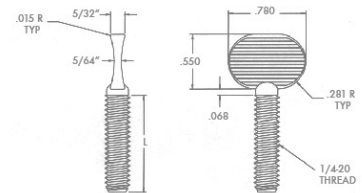

Oval Head

| Part No. | Size (fraction) | Size (in) | Size (mm) | Length (in) | Length (mm) |
|----------------|-----------------|-----------|-----------|-------------|-------------|
| TSO-1420X.375 | 1/4-20 | 0.250 | 6.35 | 0.375 | 9.53 |
| TSO-1420X.500 | 1/4-20 | 0.250 | 6.35 | 0.500 | 12.70 |
| TSO-1420X.625 | 1/4-20 | 0.250 | 6.35 | 0.625 | 15.88 |
| TSO-1420X1.000 | 1/4-20 | 0.250 | 6.35 | 1.000 | 25.40 |
| TSO-1420X1.500 | 1/4-20 | 0.250 | 6.35 | 1.500 | 38.10 |
| TSO-1420X1.750 | 1/4-20 | 0.250 | 6.35 | 1.750 | 44.45 |
| TSO-1420X2.000 | 1/4-20 | 0.250 | 6.35 | 2.000 | 50.80 |
| TSO-1420X2.500 | 1/4-20 | 0.250 | 6.35 | 2.500 | 63.50 |