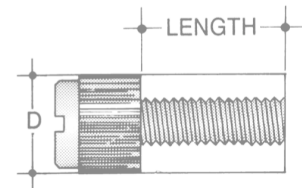

## Slotted

Part No.	Size (fraction)	Size (in)	Size (mm)	Length (fraction)	Length (in)	Length (mm)	D (in)	D (mm)
STS-440X.250	4/40	0.100	2.54	1/4	0.250	6.35	0.317	8.05
STS-440X.312	4/40	0.100	2.54	5/16	0.313	7.94	0.317	8.05
STS-440X.375	4/40	0.100	2.54	3/8	0.375	9.53	0.317	8.05
STS-440X.500	4/40	0.100	2.54	1/2	0.500	12.70	0.317	8.05
STS-440X.625	4/40	0.100	2.54	5/8	0.625	15.88	0.317	8.05
STS-440X1.000	4/40	0.100	2.54	1	1.000	25.40	0.317	8.05
STS-632X.250	6/32	0.188	4.76	1/4	0.250	6.35	0.348	8.84
STS-632X.375	6/32	0.188	4.76	3/8	0.375	9.53	0.348	8.84
STS-632X.500	6/32	0.188	4.76	1/2	0.500	12.70	0.348	8.84
STS-632X.750	6/32	0.188	4.76	3/4	0.750	19.05	0.348	8.84
STS-632X1.000	6/32	0.188	4.76	1	1.000	25.40	0.348	8.84
STS-832X.250	8/32	0.250	6.35	1/4	0.250	6.35	0.381	9.68
STS-832X.375	8/32	0.250	6.35	3/8	0.375	9.53	0.381	9.68
STS-832X.500	8/32	0.250	6.35	1/2	0.500	12.70	0.381	9.68
STS-832X.625	8/32	0.250	6.35	5/8	0.625	15.88	0.381	9.68
STS-832X.750	8/32	0.250	6.35	3/4	0.750	19.05	0.381	9.68
STS-832X1.000	8/32	0.250	6.35	1	1.000	25.40	0.381	9.68
STS-1024X.250	10/24	0.417	10.58	1/4	0.250	6.35	0.412	10.46
STS-1024X.500	10/24	0.417	10.58	1/2	0.500	12.70	0.412	10.46
STS-1024X1.000	10/24	0.417	10.58	1	1.000	25.40	0.412	10.46
STS-1032X.375	10/32	0.313	7.94	3/8	0.375	9.53	0.412	10.46
STS-1032X.500	10/32	0.313	7.94	1/2	0.500	12.70	0.412	10.46
STS-1032X.750	10/32	0.313	7.94	3/4	0.750	19.05	0.412	10.46
STS-1032X1.000	10/32	0.313	7.94	1	1.000	25.40	0.412	10.46
STS-1032X1.250	10/32	0.313	7.94	1-1/4	1.250	31.75	0.412	10.46
STS-1032X1.500	10/32	0.313	7.94	1-1/2	1.500	38.10	0.412	10.46
STS-1420X.250	1/4-20	0.250	6.35	1/4	0.250	6.35	0.492	12.50
STS-1420X.500	1/4-20	0.250	6.35	1/2	0.500	12.70	0.492	12.50